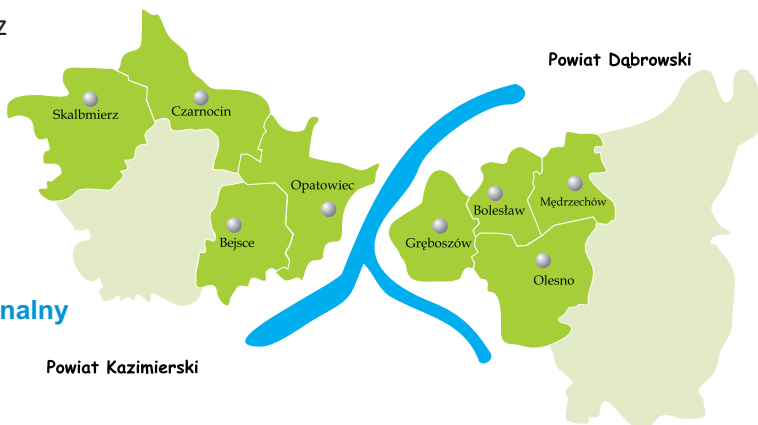

Lokalna Grupa Działania "Perły Ponidzia"

ul. Szkolna 3, 28-530 Skalbmierz
tel./fax 41 3529077
www.perlyponidzia.pl
e-mail: biuro@perlyponidzia.pl